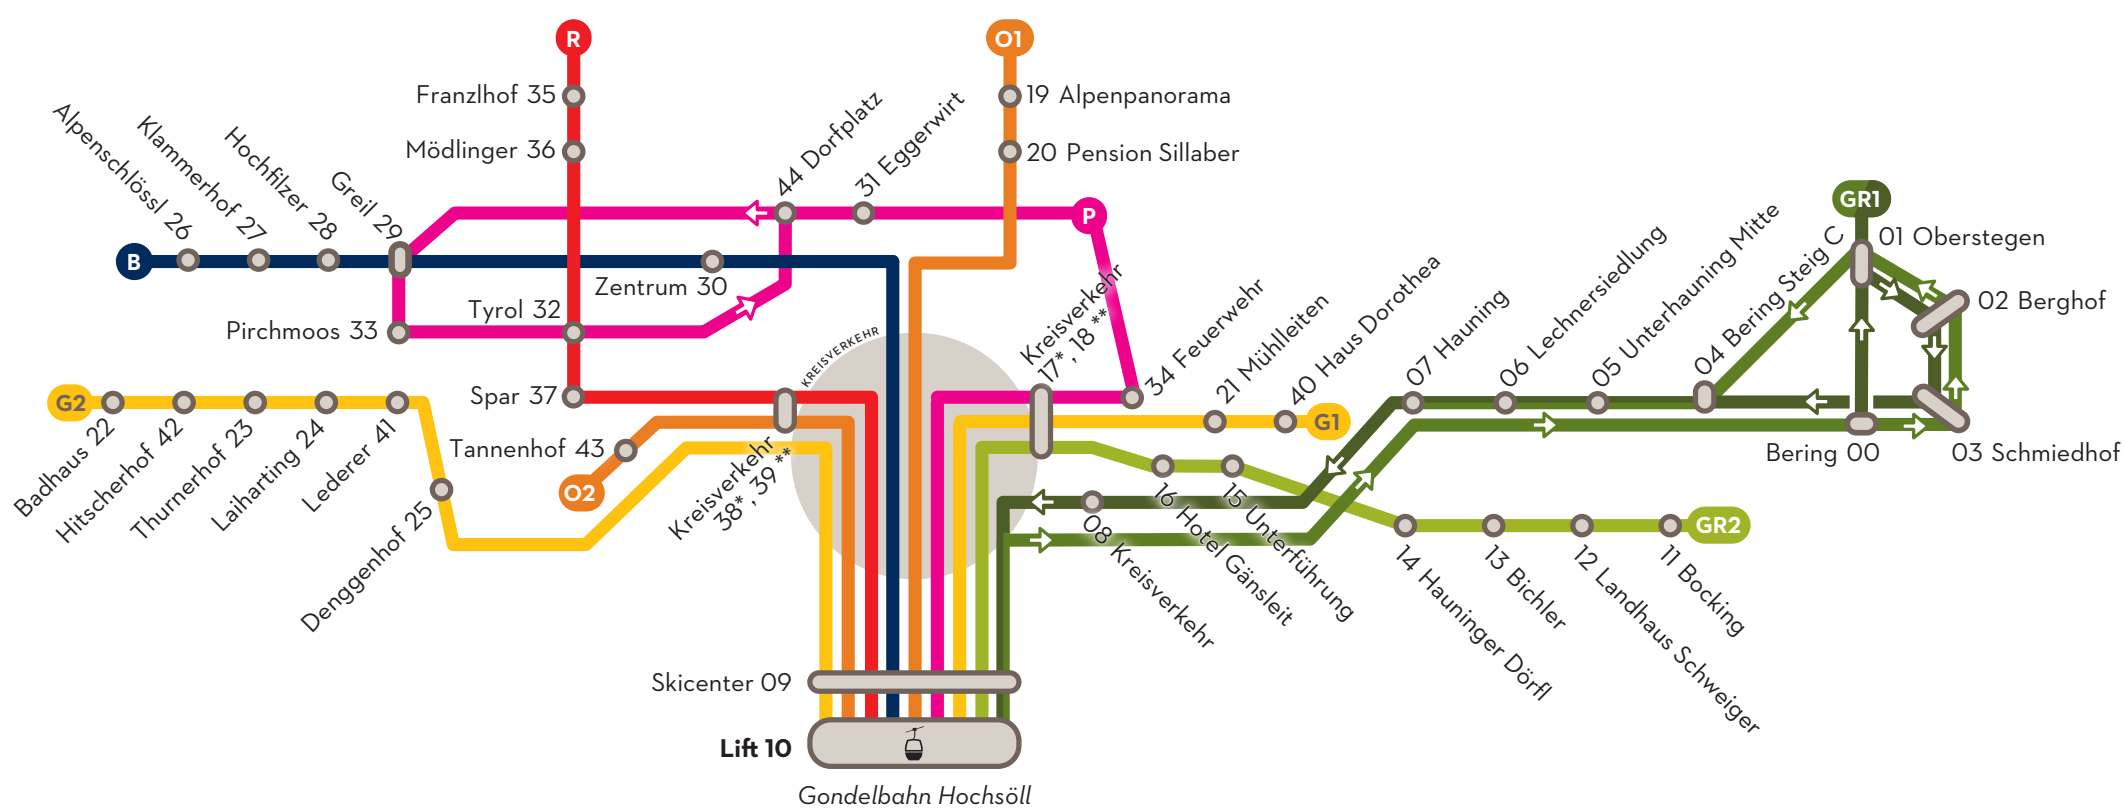

PINK		Hinfahrt | journey there									
29	GREIL	07:59	08:19	08:39	08:59	09:19	09:39	09:59	10:19	10:39	10:59
33	PIRCHMOOS	08:01	08:21	08:41	09:01	09:21	09:41	10:01	10:21	10:41	11:01
32	TYROL	08:04	08:24	08:44	09:04	09:24	09:44	10:04	10:24	10:44	11:04
44	DORFPLATZ	08:07	08:27	08:47	09:07	09:27	09:47	10:07	10:27	10:47	11:07
31	EGGERWIRT	08:09	08:29	08:49	09:09	09:29	09:49	10:09	10:29	10:49	11:09
34	FEUERWEHR	08:10	08:30	08:50	09:10	09:30	09:50	10:10	10:30	10:50	11:10
17	KREISVERKEHR	08:11	08:31	08:51	09:11	09:31	09:51	10:11	10:31	10:51	11:11
9	SKICENTER/-schule	08:13	08:33	08:53	09:13	09:33	09:53	10:13	10:33	10:53	11:13
10	LIFT SkiWelt Söll	08:15	08:35	08:55	09:15	09:35	09:55	10:15	10:35	10:55	11:15

PINK		Rückfahrt | return									
10	LIFT SkiWelt Söll	13:10	13:40	14:10	14:40	15:10	15:40	16:10	16:40		
9	SKICENTER/-schule	13:12	13:42	14:12	14:42	15:12	15:42	16:12	16:42		
18	KREISVERKEHR	13:14	13:44	14:14	14:44	15:14	15:44	16:14	16:44		
34	FEUERWEHR	13:15	13:45	14:15	14:45	15:15	15:45	16:15	16:45		
31	EGGERWIRT	13:16	13:46	14:16	14:46	15:16	15:46	16:16	16:46		
44	DORFPLATZ	13:18	13:48	14:18	14:48	15:18	15:48	16:18	16:48		
29	GREIL	13:21	13:51	14:21	14:51	15:21	15:51	16:21	16:51		
33	PIRCHMOOS	13:23	13:53	14:23	14:53	15:23	15:53	16:23	16:53		
32	TYROL	13:26	13:56	14:26	14:56	15:26	15:56	16:26	16:56		

- R ROT
- O1 ORANGE 1
- G1 GELB 1
- B BLAU
- P PINK
- GR2 GRÜN 2
- O2 ORANGE 2
- G2 GELB 2
- GR1 GRÜN 1

*Fahrt zum Lift:
Haltestelle 17 und 38
**Fahrt vom Lift:
Haltestelle 18 und 39